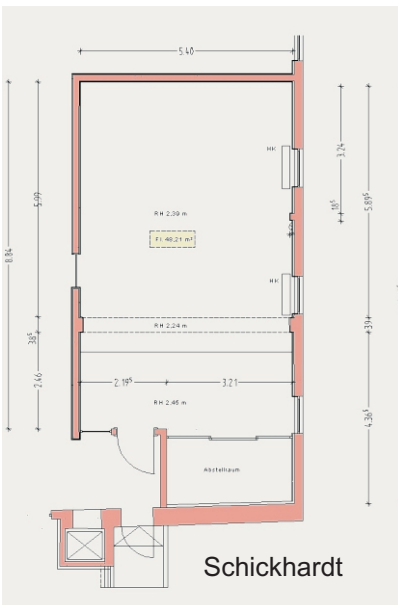

TAGUNGS-RÄUME

Hasenplatz 6
D-71083 Herrenberg
Telefon (0 70 32) 20 40
Fax (0 70 32) 20 41 00
e-mail: post@hasen.de
http://www.hasen.de

RAUMKAPAZITÄTEN

	Schönbuch	Schickhardt	Herrenberg	kleiner Saal	großer Saal	
Fläche in m ²	21,6	58	53	56,2	100	156
Runde Tische	-----	32 Pers.	24 Pers.	30 Pers.	74 Pers.	104 Pers.
Bankett	10 Pers.	26 Pers.	26 Pers.	32 Pers.	116 Pers.	130 Pers.
Empfang	-----	40 Pers.	40 Pers.	50 Pers.	140 Pers.	200 Pers.
Parlament & Konferenz	-----	24 Pers.	24 Pers.	24 Pers.	48 Pers.	72 Pers.
Stuhlreihe/Vortrag	10 Pers. -	50 Pers.	50 Pers.	50 Pers.	100 Pers.	150 Pers.
U-Form	6 Pers.	23 Pers.	23 Pers.	32 Pers.	60 Pers.	-
Tageslicht	ja	ja	ja	ja	ja	ja
Beleuchtungsanlage Dimmbar	ja	ja	ja	ja	ja	ja
Air Condition	ja	ja	ja	ja	ja	ja