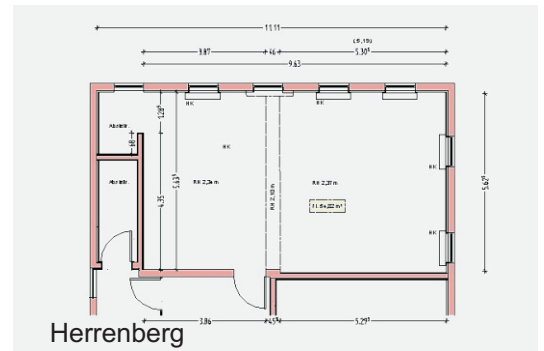

TAGUNGS-RÄUME

Hasenplatz 6
D-71083 Herrenberg
Telefon (0 70 32) 20 40
Fax (0 70 32) 20 41 00
e-mail: post@hasen.de
http://www.hasen.de

RAUMKAPAZITÄTEN

	Schönbuch	Schickhardt	Herrenberg	kleiner Saal	großer Saal	
Fläche in m ²	21,6	58	53	56,2	100	156
Runde Tische	-----	32 Pers.	24 Pers.	30 Pers.	74 Pers.	104 Pers.
Bankett	10 Pers.	26 Pers.	26 Pers.	32 Pers.	116 Pers.	130 Pers.
Empfang	-----	40 Pers.	40 Pers.	50 Pers.	140 Pers.	200 Pers.
Parlament & Konferenz	-----	24 Pers.	24 Pers.	24 Pers.	48 Pers.	72 Pers.
Stuhlreihe/Vortrag	10 Pers. -	50 Pers.	50 Pers.	50 Pers.	100 Pers.	150 Pers.
U-Form	6 Pers.	23 Pers.	23 Pers.	32 Pers.	60 Pers.	-
Tageslicht	ja	ja	ja	ja	ja	ja
Beleuchtungsanlage Dimmbar	ja	ja	ja	ja	ja	ja
Air Condition	ja	ja	ja	ja	ja	ja