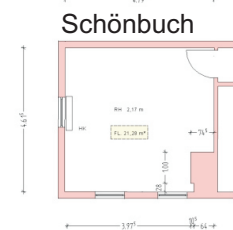

TAGUNGS-RÄUME

Hasenplatz 6
D-71083 Herrenberg
Telefon (0 70 32) 20 40
Fax (0 70 32) 20 41 00
e-mail: post@hasen.de
http://www.hasen.de

RAUMKAPAZITÄTEN

	Schönbuch	Schickhardt	Herrenberg	kleiner Saal	großer Saal	
Fläche in m ²	21,6	58	53	56,2	100	156
Runde Tische	-----	32 Pers.	24 Pers.	30 Pers.	74 Pers.	104 Pers.
Bankett	10 Pers.	26 Pers.	26 Pers.	32 Pers.	116 Pers.	130 Pers.
Empfang	-----	40 Pers.	40 Pers.	50 Pers.	140 Pers.	200 Pers.
Parlament & Konferenz	-----	24 Pers.	24 Pers.	24 Pers.	48 Pers.	72 Pers.
Stuhlreihe/Vortrag	10 Pers. -	50 Pers.	50 Pers.	50 Pers.	100 Pers.	150 Pers.
U-Form	6 Pers.	23 Pers.	23 Pers.	32 Pers.	60 Pers.	-
Tageslicht	ja	ja	ja	ja	ja	ja
Beleuchtungsanlage Dimmbar	ja	ja	ja	ja	ja	ja
Air Condition	ja	ja	ja	ja	ja	ja