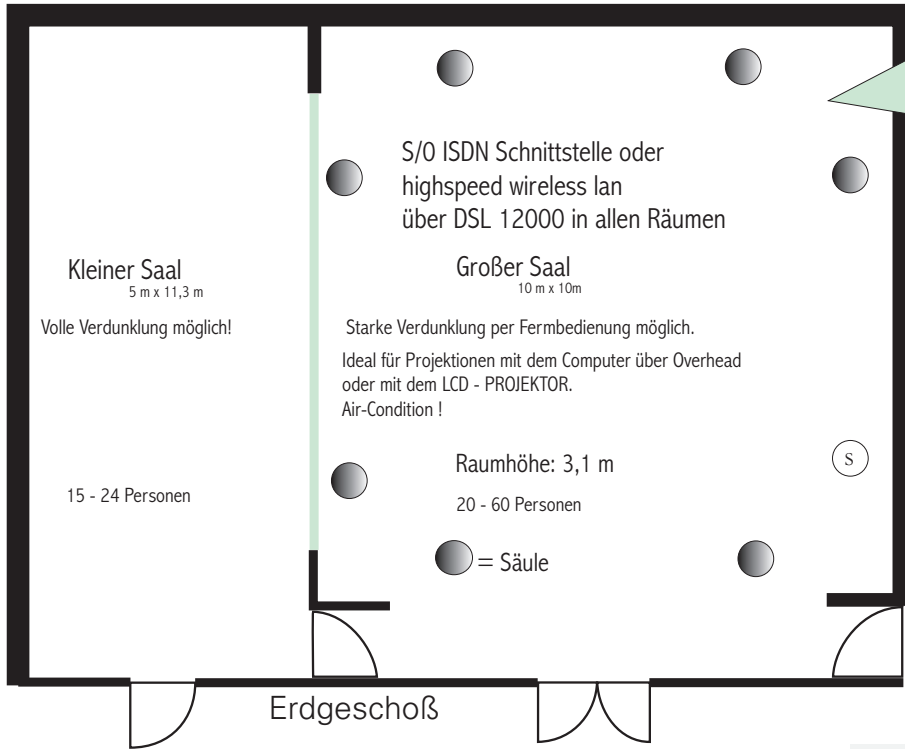

TAGUNGS-RÄUME

Hasenplatz 6
D-71083 Herrenberg
Telefon (0 70 32) 20 40
Fax (0 70 32) 20 41 00
e-mail: post@hasen.de
http://www.hasen.de

RAUMKAPAZITÄTEN

	Schönbuch	Schickhardt	Herrenberg	kleiner Saal	großer Saal	
Fläche in m ²	21,6	58	53	56,2	100	156
Runde Tische	-----	32 Pers.	24 Pers.	30 Pers.	74 Pers.	104 Pers.
Bankett	10 Pers.	26 Pers.	26 Pers.	32 Pers.	116 Pers.	130 Pers.
Empfang	-----	40 Pers.	40 Pers.	50 Pers.	140 Pers.	200 Pers.
Parlament & Konferenz	-----	24 Pers.	24 Pers.	24 Pers.	48 Pers.	72 Pers.
Stuhlreihe/Vortrag	10 Pers. -	50 Pers.	50 Pers.	50 Pers.	100 Pers.	150 Pers.
U-Form	6 Pers.	23 Pers.	23 Pers.	32 Pers.	60 Pers.	-
Tageslicht	ja	ja	ja	ja	ja	ja
Beleuchtungsanlage Dimmbar	ja	ja	ja	ja	ja	ja
Air Condition	ja	ja	ja	ja	ja	ja