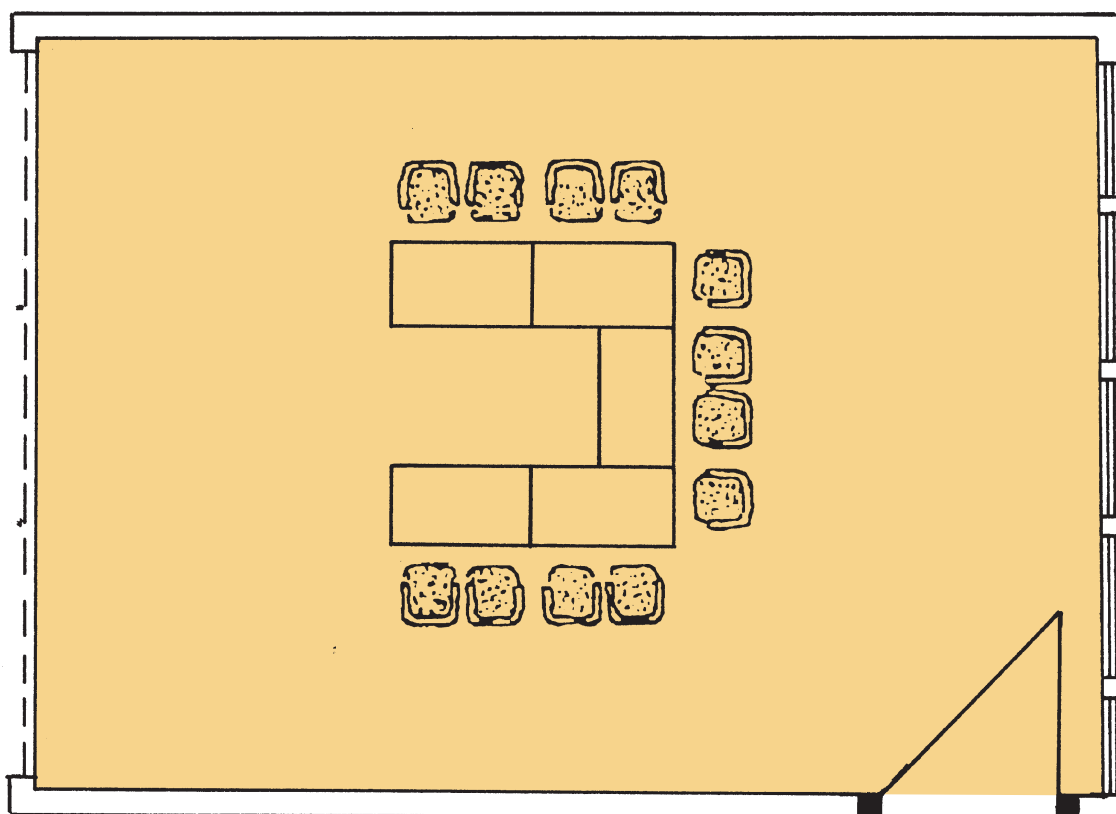

Konferenzraum

Ringhotel Ahrensburg garni

Name des Raumes:	Restaurant	Konferenzraum
Tagungsraumfakten	mit Terrasse ab 11.00 Uhr	
Fläche in qm	60	30
Länge x Breite x Höhe	9 x 6,80 x 3	5,70 x 5,50 x 2,70
Einzeltsche		
Anzahl Personen	40	20
Empfang		
Anzahl Personen ab 11.00 Uhr	50	25
Parlament / Konferenz		
Anzahl Personen	16	8
Stuhltreihe / Vortrag		
Anzahl Personen	40	20
U-Tafel		
Anzahl Personen	20	12 + 2 Referenten
Tageslicht	ja	ja
Klimaanlage	nein	ja