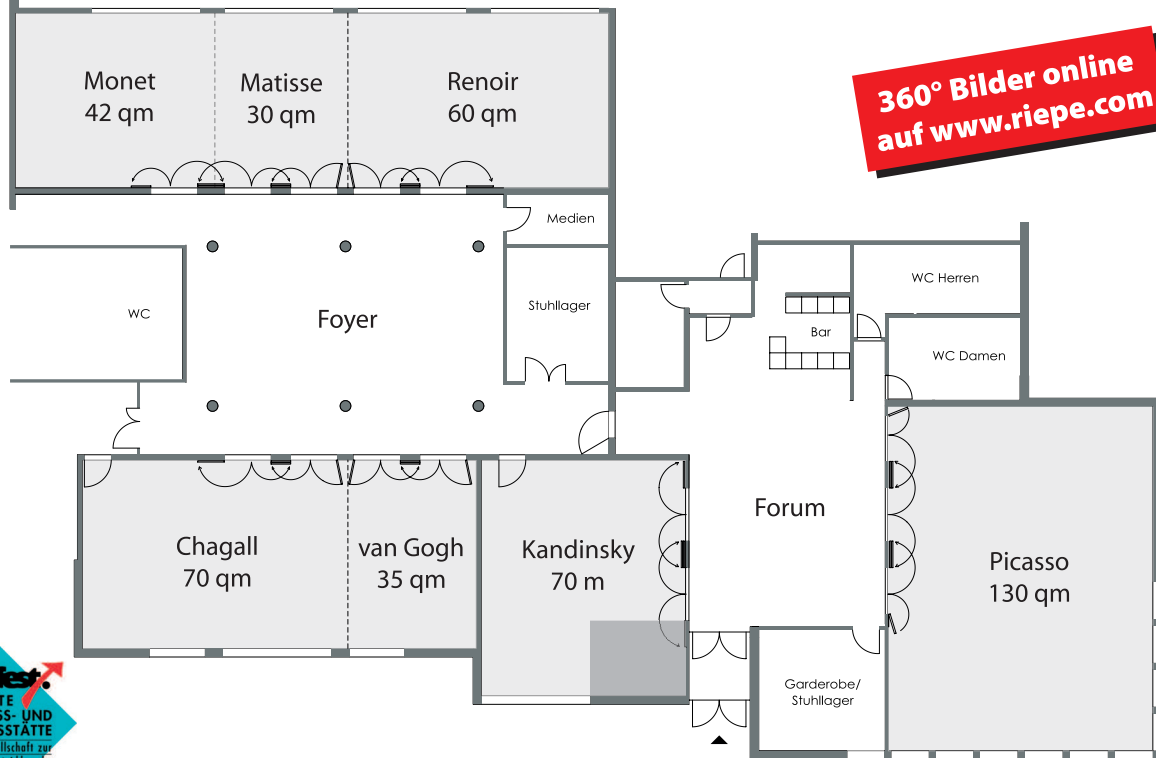

## Ringhotel Katharinen Hof

## Ringhotel Katharinen Hof

Name des Raumes	Fläche in qm	Länge x Breite x Höhe	Bankett Anzahl der Personen	Empfang Stehtische Anzahl der Personen	Konferenz, U-Form Anzahl der Personen	Konferenz, parla. Anzahl der Personen	Stuhlreihen, Anzahl der Personen	Tageslicht	Klimatisiert	Raummieten
Monet	42	7,0 x 6,20 x 3,10	32	40	16	30	35	ja	Ja	150 €
Matisse	30	5,0 x 6,20 x 3,10	16	20	10	15	20	ja	nein	100 €
Renoir	60	10,0 x 6,20 x 3,10	48	60	25	30	40	ja	nein	220 €
Monet-Matisse-Renoir	132	22,0 x 6,20 x 3,10	144	200	60	110	140	ja	nein	470 €
Chagall	70	10,5 x 6,80 x 3,10	64	80	30	40	50	ja	ja	280 €
van Gogh	35	5,20 x 6,80 x 3,10	16	30	12	12	25	ja	ja	100 €
Chagall & van Gogh	105	15,7 x 6,80 x 3,10	80	110	45	60	80	ja	ja	380 €
<b>Neue Räume!</b> Picasso	130	13,00 x 10,00 x 3,10	120	150	50	80	160	ja	ja	490 €
<b>Neue Räume!</b> Kandinsky	70	9,00 x 7,80 x 3,10	45	60	35	40	50	ja	ja	280 €