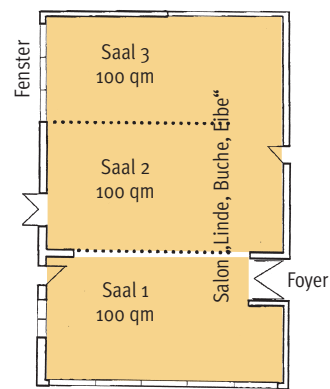

..... = mobile Trennwand

..... = mobile Trennwand

..... = mobile Trennwand

Ringhotel Waldschlösschen

Name des Raumes:	Hasselholm 1	Hasselholm 2	Hasselholm 3	Baltic 1	Baltic 2	Salon (Linde, Buche, Eibe)	Holunder	Pulverholzer Ziegelstuben
Tagungsraumfakten								
Fläche in qm	50	50	70	50	50	300	60	90
Raumhöhe in m	3,1	3,1	3,1	2,5	2,5	3,3	2,6	3,1
U-Form außen								
Anzahl Personen	18	18	18	16	16		18	36
U-Form innen und außen								
Anzahl Personen	24	24	34	26	26		34	54
Kino								
Anzahl Personen	40	40	60	40	40	320	30	80
Block								
Anzahl Personen	16	16	24	16	16	80	16	32
Parlament / Konferenz								
Anzahl Personen	12	12	16	12	12	120	16	24
Tageslicht	ja	ja	ja	ja	ja	ja	ja	ja
Beleuchtungsanlage	ja	ja	ja	ja	ja	ja	ja	ja
Lüftung	ja	ja	ja	ja	ja	ja	nein	ja
Mikrofonanlage	ja	ja	ja	nein	nein	ja	nein	nein

Die Räume Hasselholm 1-3 sowie Baltic 1-2 lassen sich auch zu einem großen Raum zusammenschließen.