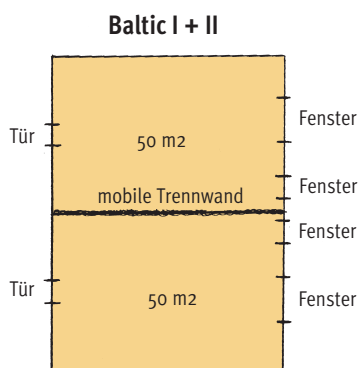

..... = mobile Trennwand

..... = mobile Trennwand

..... = mobile Trennwand

Ringhotel Waldschlösschen

Name des Raumes:	Hasselholm 1	Hasselholm 2	Hasselholm 3	Baltic 1	Baltic 2	Salon (Linde, Buche, Eibe)	Holunder	Pulverholzer Ziegelstuben
Tagungsraumfakten								
Fläche in qm	50	50	70	50	50	300	60	90
Raumhöhe in m	3,1	3,1	3,1	2,5	2,5	3,3	2,6	3,1
U-Form außen								
Anzahl Personen	18	18	18	16	16		18	36
U-Form innen und außen								
Anzahl Personen	24	24	34	26	26		34	54
Kino								
Anzahl Personen	40	40	60	40	40	320	30	80
Block								
Anzahl Personen	16	16	24	16	16	80	16	32
Parlament / Konferenz								
Anzahl Personen	12	12	16	12	12	120	16	24
Tageslicht	ja	ja	ja	ja	ja	ja	ja	ja
Beleuchtungsanlage	ja	ja	ja	ja	ja	ja	ja	ja
Lüftung	ja	ja	ja	ja	ja	ja	nein	ja
Mikrofonanlage	ja	ja	ja	nein	nein	ja	nein	nein

Die Räume Hasselholm 1-3 sowie Baltic 1-2 lassen sich auch zu einem großen Raum zusammenschließen.