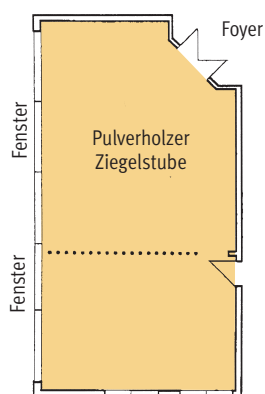

..... = mobile Trennwand

..... = mobile Trennwand

..... = mobile Trennwand

Ringhotel Waldschlösschen

Name des Raumes:	Hasselholm 1	Hasselholm 2	Hasselholm 3	Baltic 1	Baltic 2	Salon (Linde, Buche, Eibe)	Holunder	Pulverholzer Ziegelstuben
Tagungsraumfakten								
Fläche in qm	50	50	70	50	50	300	60	90
Raumhöhe in m	3,1	3,1	3,1	2,5	2,5	3,3	2,6	3,1
U-Form außen								
Anzahl Personen	18	18	18	16	16		18	36
U-Form innen und außen								
Anzahl Personen	24	24	34	26	26		34	54
Kino								
Anzahl Personen	40	40	60	40	40	320	30	80
Block								
Anzahl Personen	16	16	24	16	16	80	16	32
Parlament / Konferenz								
Anzahl Personen	12	12	16	12	12	120	16	24
Tageslicht	ja	ja	ja	ja	ja	ja	ja	ja
Beleuchtungsanlage	ja	ja	ja	ja	ja	ja	ja	ja
Lüftung	ja	ja	ja	ja	ja	ja	nein	ja
Mikrofonanlage	ja	ja	ja	nein	nein	ja	nein	nein

Die Räume Hasselholm 1-3 sowie Baltic 1-2 lassen sich auch zu einem großen Raum zusammenschließen.