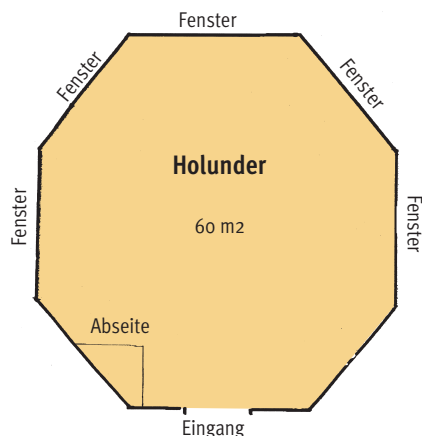

..... = mobile Trennwand

..... = mobile Trennwand

..... = mobile Trennwand

Ringhotel Waldschlösschen

Name des Raumes:	Hasselholm 1	Hasselholm 2	Hasselholm 3	Baltic 1	Baltic 2	Salon (Linde, Buche, Eibe)	Holunder	Pulverholzer Ziegelstuben
Tagungsraumfakten								
Fläche in qm	50	50	70	50	50	300	60	90
Raumhöhe in m	3,1	3,1	3,1	2,5	2,5	3,3	2,6	3,1
U-Form außen								
Anzahl Personen	18	18	18	16	16		18	36
U-Form innen und außen								
Anzahl Personen	24	24	34	26	26		34	54
Kino								
Anzahl Personen	40	40	60	40	40	320	30	80
Block								
Anzahl Personen	16	16	24	16	16	80	16	32
Parlament / Konferenz								
Anzahl Personen	12	12	16	12	12	120	16	24
Tageslicht	ja	ja	ja	ja	ja	ja	ja	ja
Beleuchtungsanlage	ja	ja	ja	ja	ja	ja	ja	ja
Lüftung	ja	ja	ja	ja	ja	ja	nein	ja
Mikrofonanlage	ja	ja	ja	nein	nein	ja	nein	nein

Die Räume Hasselholm 1-3 sowie Baltic 1-2 lassen sich auch zu einem großen Raum zusammenschließen.