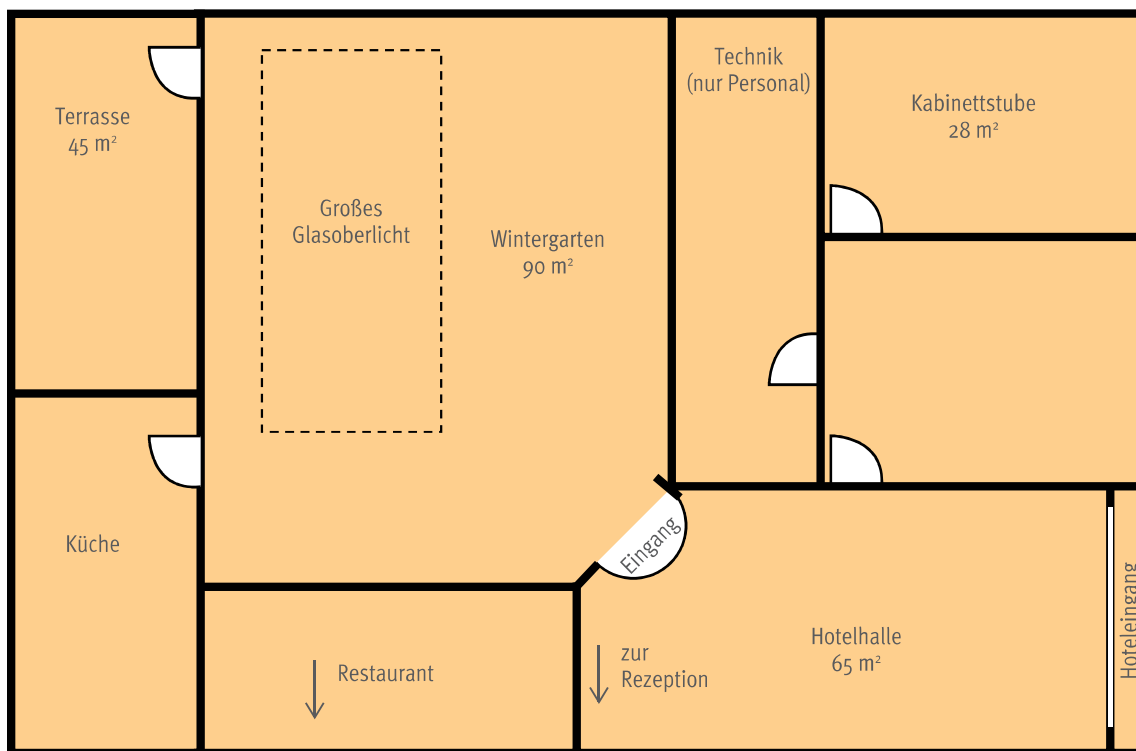

Datenblatt

Fakten:	Name:	Kabinettstube	Wintergarten	Bibliothek (nur als zusätzlicher Gruppenarbeitsraum)
Fläche		28 m ²	90 m ²	24 m ²
Länge x Breite x Höhe		7 × 4 × 3	10 × 9 × 3	3 × 8 × 3,50
Theater Anzahl Personen		14	70	12
Parlament Anzahl Personen		14	50	–
U-Form Anzahl Personen		–	35	–
Block Anzahl Personen		18	40	10
Bankett Anzahl Personen		14	70	–
Einzeltische Anzahl Personen		18	60	5
Tageslicht		ja	ja	ja
Verdunkelung		ja	ja	ja
Klimaanlage		ja	ja	ja