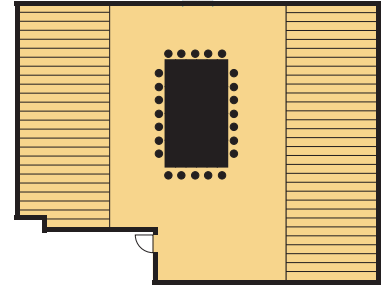

Rheingold

Richard Wagner junior

Ringhotel Parkhotel Bayerseen am See

Name des Raumes:	Parsifal	Richard Wagner	Rheingold	Schwanensee	Lohengrin	Thannhäuser	Richard Wagner junior
Tagungsraumfakten							
Fläche in qm	110	75	70	56	56	45	20
Länge x Breite x Höhe	9 x 12,3 x 2,70	11 x 6,8 x 2,70	10 x 7 x 2,50	9 x 6,2 x 2,50	9 x 6,2 x 2,50	6 x 7,5 x 2,50	5 x 4 x 2,70
Parlamentarisch							
Anzahl Personen	40	30	20	20	20	10	–
U-Form							
Anzahl Personen	30	20	15	15	15	10	9
Stuhlreihen							
Anzahl Personen	60	40	40	30	30	20	10
Stuhlkreis							
Anzahl Personen	30	25	25	20	20	15	8
Block							
Anzahl Personen	30	30	20	15	15	12	10
Beleuchtung	ja	ja	ja	ja	ja	ja	ja
Klimaanlage	nein	nein	nein	ja	nein	nein	nein
Tageslicht	ja	ja	ja	ja	ja	ja	ja

Tagen im Freien: Freiluftauditorium bis max. 20 Personen.

Am Wochenende kann der Richard-Wagner-Raum komplett geöffnet werden, die Größe beträgt dann 140 qm.